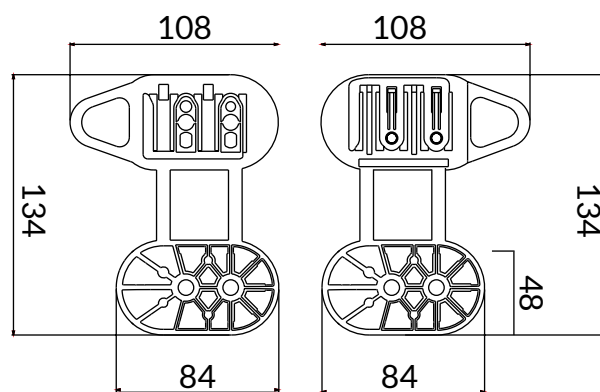

## DIMENSIONS

- Dimensions: 108x84mm

COD.	DESCRIPTION	PACK	BOX	PALLET
1702-1201	Clip Start	50	50	2400
1902-0531	Asola 30	50	50	2400