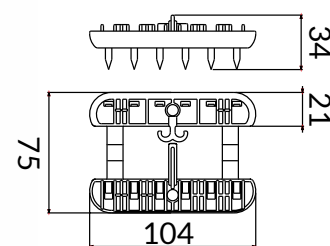

Rolle2.NET (L)