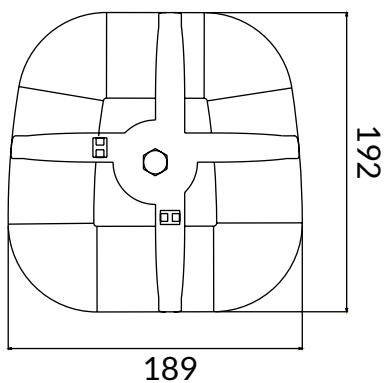

## DIMENSIONS

- dimensions: 192x189x200 mm

COD.	DESCRIPTION	PACK	BOX	PALLET
1807-0740	Post Cap 14x14 (no screws)	8	8	192
1807-0741	Screws (3pcs.)	8	8	4800